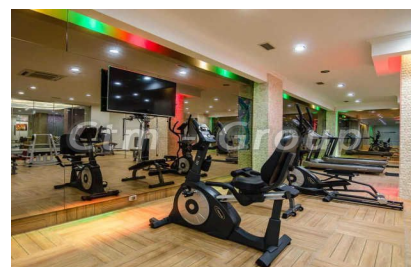

Недвижимость
Строительство
Инвестиции

Тел: +38 099 562 43 21
Тел: +90 537 249 51 78
skype: pirog1964
Email: ctm@ctm-group.ru

Квартира в комплексе Yenisey Residence

[Турция](#) - [Алания](#) - [Махмутлар](#)

Тип : Квартиры