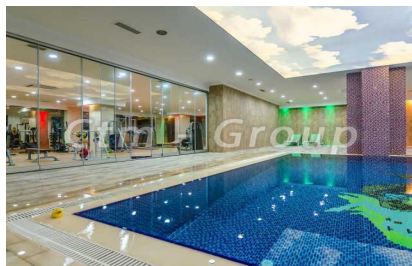

Описание и характеристики Лот : ALN- YeniseyR

Тип	Квартиры
Эт./Эт.-ть	5/12
Площадь	74 м²
Спальни	1
Тип жилья	Вторичный рынок
Расст. до моря	150 м.
Доходность	
Цена	88000€

Дополнительно

Закрытый бассейн , Охраняемая территория , комната для детей , открытый бассейн с водными горками , сауна , тренажерный зал , хамам ,

Продажа квартир в комплексе **Yenisey Residence** в Алании

Yenisey Residence - жилой комплекс на берегу Средиземного моря только для Вас - настоящих ценителей качества и роскоши! Недвижимость в Турции – это не только отличное вложение средств, но и комфортное проживание в апартаментах класса люкс, где есть всё необходимое для отдыха.

К Вашим услугам: два открытых бассейна с водными горками, оборудованный детский парк, крытый зимний бассейн с подогревом, СПА-зона включает в себя: турецкий хамам, финскую сауну, массажные комнаты, душевые комнаты, тренажерный зал, бильярдный и теннисный столы.

Ландшафтный дизайн, у жилого комплекса есть свой садовник, декоративный водопад, и кафе-бар на первом этаже комплекса, где можно отведать чашечку чая или кофе и пообщаться с друзьями.

Yenisey Residence расположен в самом центре района Махмутлар города Алании, в окружении развитой инфраструктуры, где Вы сможете насладиться не только шопингом, провести время в первоклассных ресторанах и барах, но и понежиться под теплыми лучами солнца на берегу чистейшего пляжа.