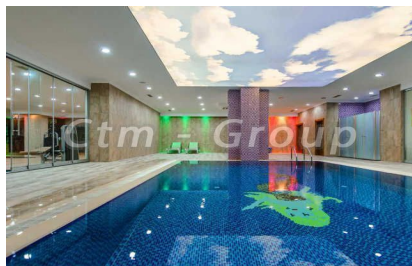

Описание и характеристики Лот : ALN- YeniseyR

Тип	Квартиры
Эт./Эт.-ть	5/12
Площадь	74 м²
Спальни	1
Тип жилья	Вторичный рынок
Расст. до моря	150 м.
Доходность	
Цена	88000€

Дополнительно

Закрытый бассейн , Охраняемая территория , комната для детей , открытый бассейн с водными горками , сауна , тренажерный зал , хамам ,

Продажа квартир в комплексе **Yenisey Residence** в Алании

Yenisey Residence - жилой комплекс на берегу Средиземного моря только для Вас - настоящих ценителей качества и роскоши! Недвижимость в Турции – это не только отличное вложение средств, но и комфортное проживание в апартаментах класса люкс, где есть всё необходимое для отдыха.

К Вашим услугам: два открытых бассейна с водными горками, оборудованный детский парк, крытый зимний бассейн с подогревом, СПА-зона включает в себя: турецкий хамам, финскую сауну, массажные комнаты, душевые комнаты, тренажерный зал, бильярдный и теннисный столы.

Ландшафтный дизайн, у жилого комплекса есть свой садовник, декоративный водопад, и кафе-бар на первом этаже комплекса, где можно отведать чашечку чая или кофе и пообщаться с друзьями.

Yenisey Residence расположен в самом центре района Махмутлар города Алании, в окружении развитой инфраструктуры, где Вы сможете насладиться не только шопингом, провести время в первоклассных ресторанах и барах, но и понежиться под теплыми лучами солнца на берегу чистейшего пляжа.