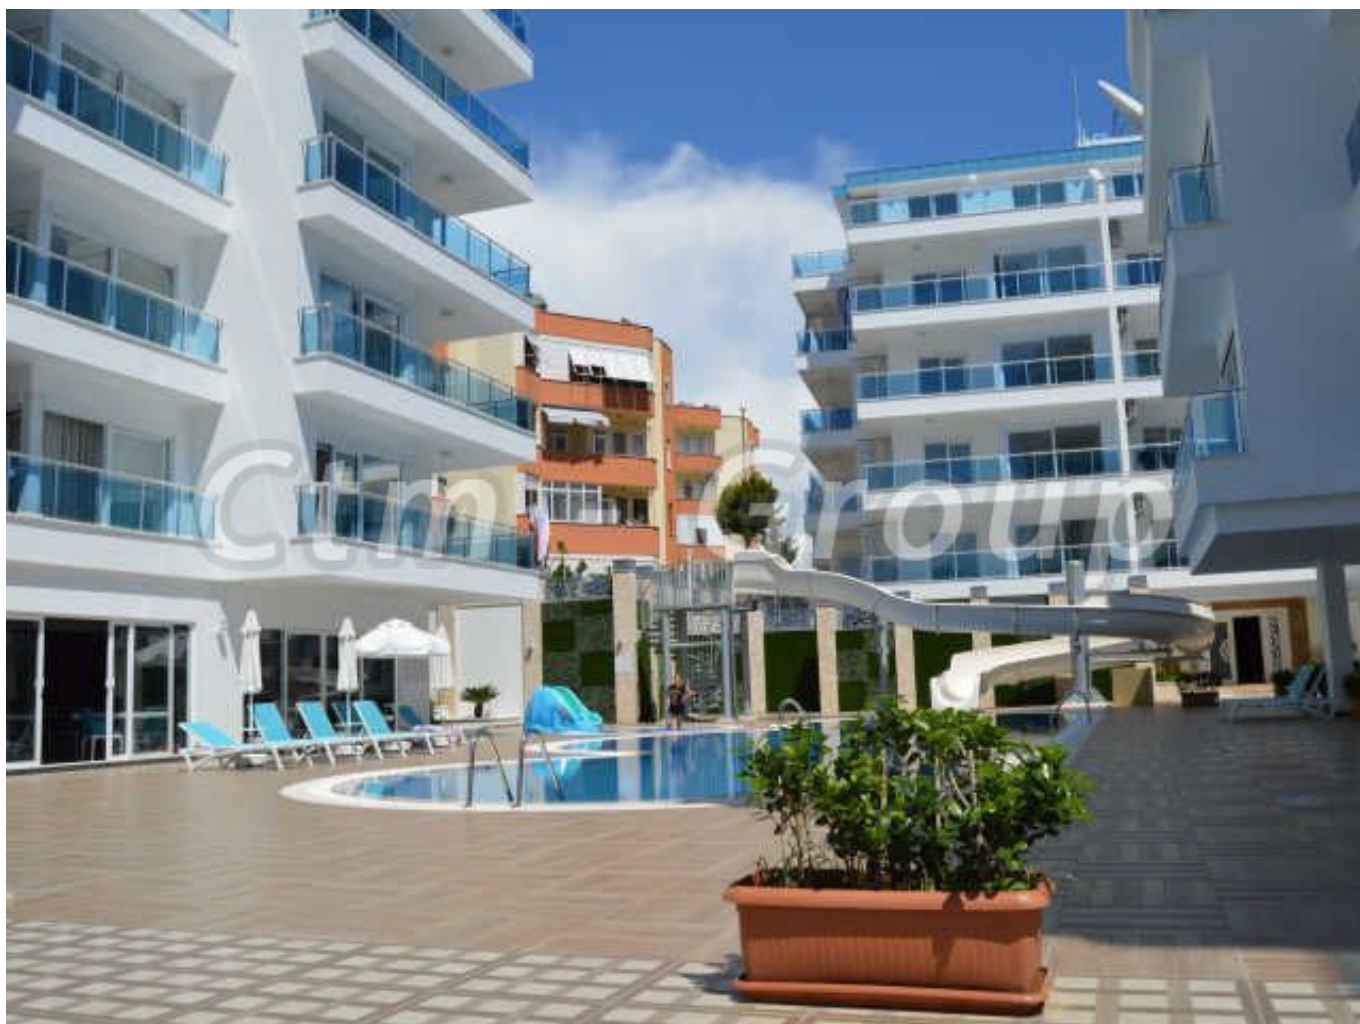

Квартиры от застройщика в Авсалларе

[Турция](#) - [Алания](#) - [Авсаллар](#)

Тип : Квартиры